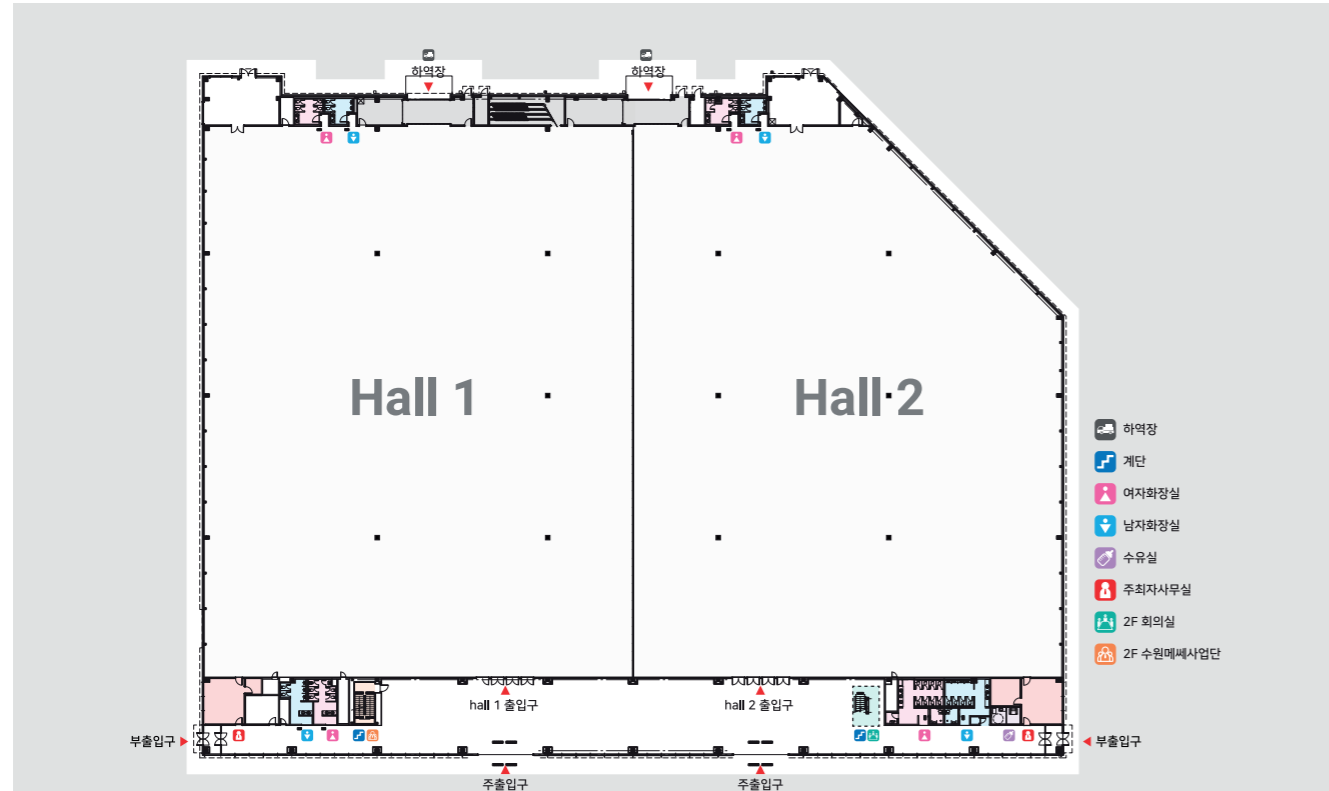

귀하가 생각하시는 모든 전시회를 펼쳐보세요.
수원메세가 함께 하겠습니다.

전시장 및 컨퍼런스룸

Exhibition Hall & Conference Room

수원메세

전시 주최자와 전시업계의 각 분야 전문가의 참여로 설계된 수원메세

수원메세 전시장은 총 9,080㎡ 규모로 2분할이 가능하여 대한민국 전시에 가장 적합한 전시장입니다.

수원메세는 전시에 필요한 모든 부대시설과 설비를 갖추고 있으며, 풍부한 녹지공간과 옥상정원은 쾌적한 환경을 제공합니다.

1F <전시장>

구분	면적	하중	높이	전시부스	비고
전체	9,080㎡ (120m x 77.5m)	2ton/㎡	12M	480	후면부 모서리 220m제외
Hall 1	4,650㎡ (60m x 77.5m)	2ton/㎡	12M	250	
Hall 2	4,430㎡ (60m x 77.5m)	2ton/㎡	12M	230	후면부 모서리 220m제외

2F 컨퍼런스룸 / 세미나룸

컨퍼런스룸