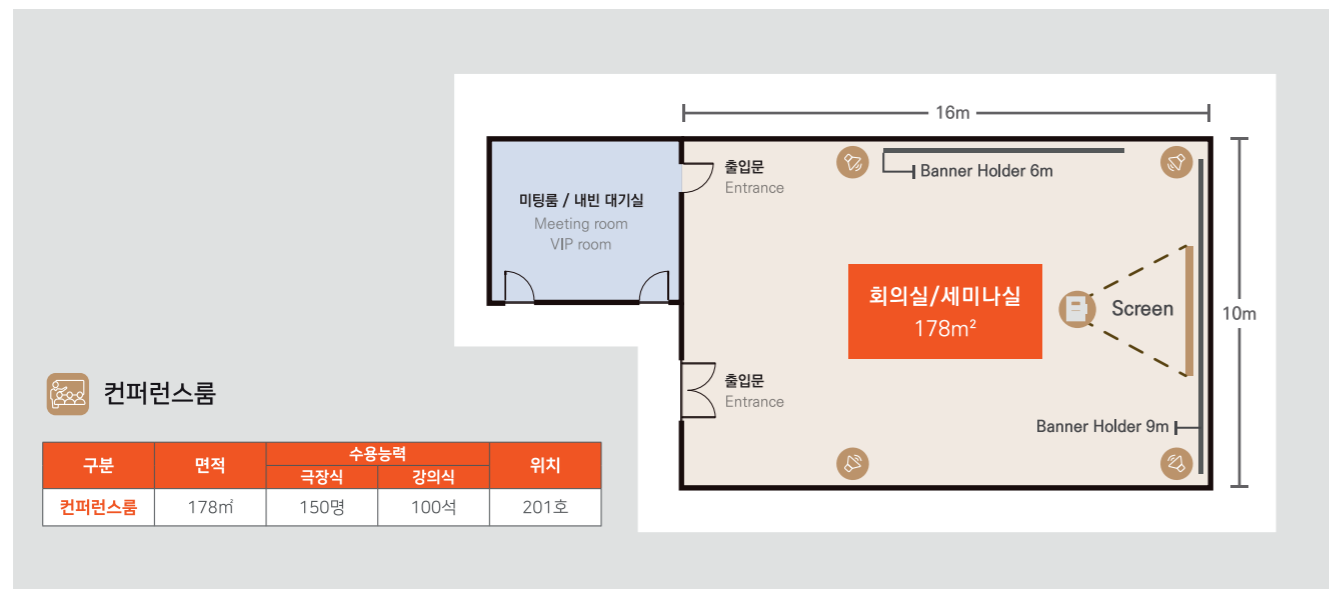

귀하가 생각하시는 모든 전시회를 펼쳐보세요.
수원메세가 함께 하겠습니다.

전시장 및 컨퍼런스룸

Exhibition Hall & Conference Room

수원메세

전시 주최자와 전시업계의 각 분야 전문가의 참여로 설계된 수원메세

수원메세 전시장은 총 9,080㎡ 규모로 2분할이 가능하여 대한민국 전시에 가장 적합한 전시장입니다.

수원메세는 전시에 필요한 모든 부대시설과 설비를 갖추고 있으며, 풍부한 녹지공간과 옥상정원은 쾌적한 환경을 제공합니다.

1F <전시장>

구분	면적	하중	높이	전시부스	비고
전체	9,080㎡ (120m x 77.5m)	2ton/㎡	12M	480	후면부 모서리 220m제외
Hall 1	4,650㎡ (60m x 77.5m)	2ton/㎡	12M	250	
Hall 2	4,430㎡ (60m x 77.5m)	2ton/㎡	12M	230	후면부 모서리 220m제외

2F 컨퍼런스룸 / 세미나룸

컨퍼런스룸